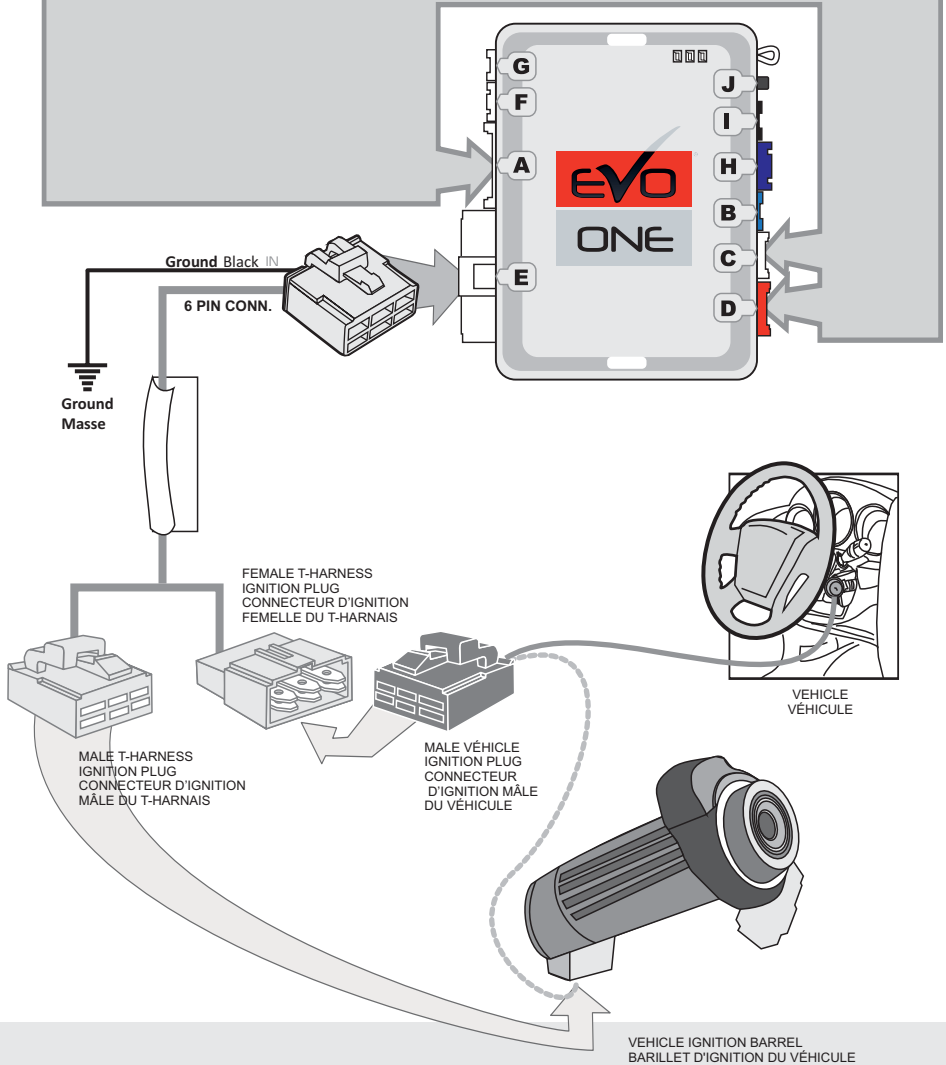

WIRING CONNECTION | SCHÉMA DE BRANCHEMENT

DOWNLOAD THE COMPLETE VEHICLE INSTALL GUIDE AT
WWW.FORTIN.CA FOR THE OTHER NECESSARY CONNECTIONS.

TÉLÉCHARGEZ LE GUIDE D'INSTALLATION COMPLET DU VÉHICULE AU
WWW.FORTIN.CA POUR LES AUTRES BRANCHEMENTS REQUIS.