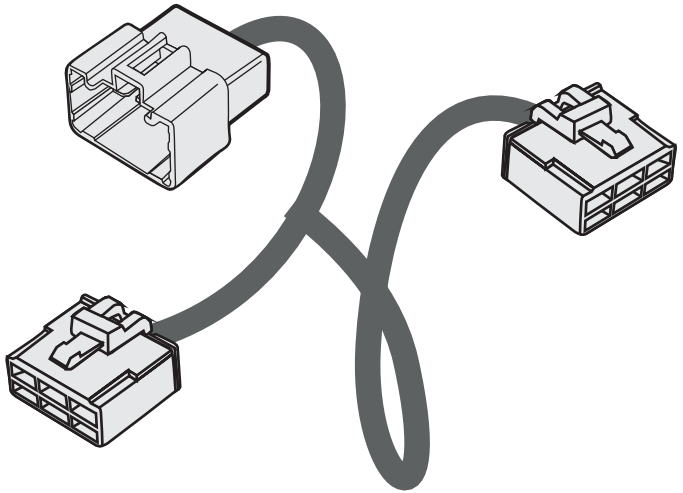

FORTIN®

THAR-ONE-KHY1
FOR EVO-ONE | POUR EVO-ONE

IGNITION T-HARNESS INSTALLATION GUIDE FOR HYUNDAI & KIA VEHICLE - REGULAR KEY
GUIDE INSTALLATION POUR HARNAIS EN T D'IGNITION POUR VÉHICULES HYUNDAI & KIA - CLÉ RÉGULIÈRE

EVO-ONE REQUIRED. (NOT INCLUDED)
EVO-ONE REQUIS. (NON INCLUS)

This manual may change without notice.
www.fortinbypass.com for latest version.
Ce Guide peut faire l'objet de changement
sans préavis. www.fortinbypass.com pour la
récente version.

TECH SUPPORT

TEL.: 514-255-HELP (4357)
1-877-336-7797

WWW.FORTIN.CA

INDEX GUIDE

REV.: 20151001

Page 1 / 4