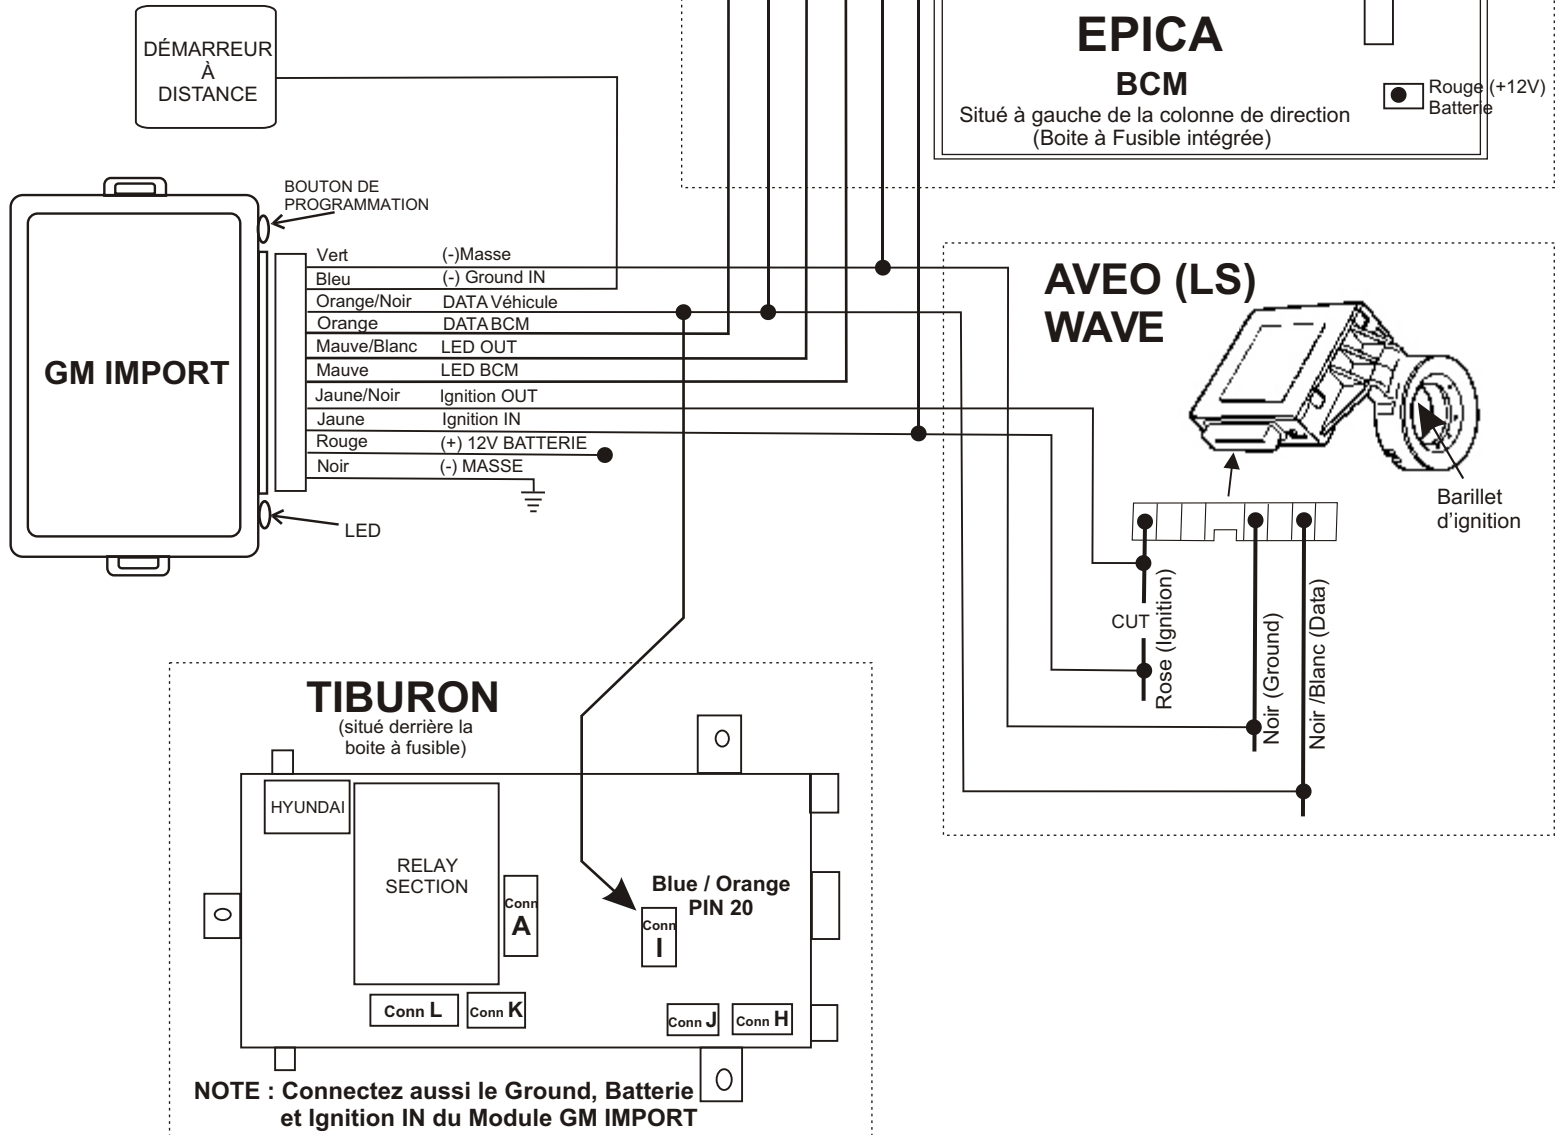

VÉHICULE		
CHEVROLET	EPICA (LS)	2004 - 2005
	EPICA (LT)	2004 - 2005
	AVEO (LS)	2004 - 2005
PONTIAC	AVEO 5 (LS)	2004 - 2005
	WAVE	2005
	WAVE 5	2005
HYUNDAI	TIBURON V6 Seulement	2002 - 2004

SUPPORT TECHNIQUE :

TEL : 514-255-0446 FAX : 514-255-1367
Web: <http://support.fortinautoradio.com>

Programmation :

Une fois les connexions effectuées.
Maintenir le **bouton de programmation enfoncé** et insérer le connecteur dans le module GM IMPORT.
Lorsque la LED clignote, relâcher le bouton de programmation.
Tournez la clé en position IGNITION ON.
Lorsque la LED s'éteint, tournez la clé à la position OFF.

Le module est maintenant programmé.

Retirez la clé du barillet et démarrez la véhicule avec le démarreur à distance.

Note: Ni le manufacturier ni le distributeur ne se considèrent responsable des dommages causés ou ayant pu être causés indirectement ou directement par ce module, excepté le remplacement de ce module en cas de défectuosité de fabrication.